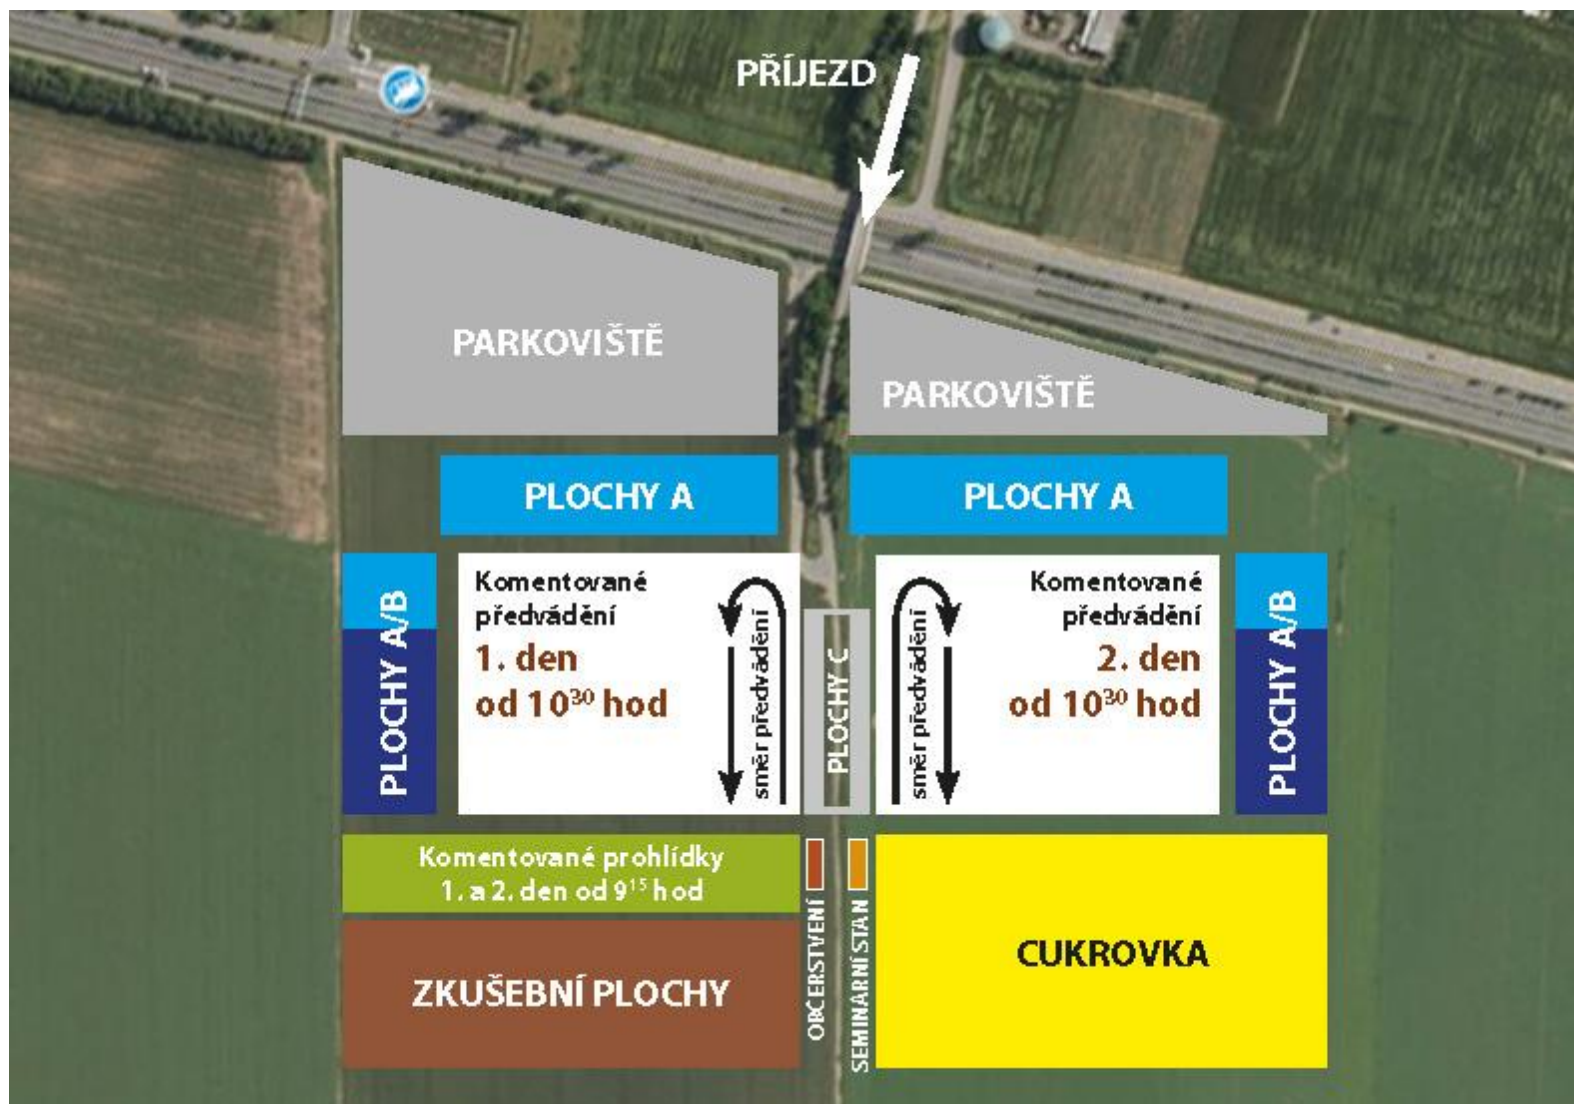

Výstavní plochy : Den Zemědělce 2024